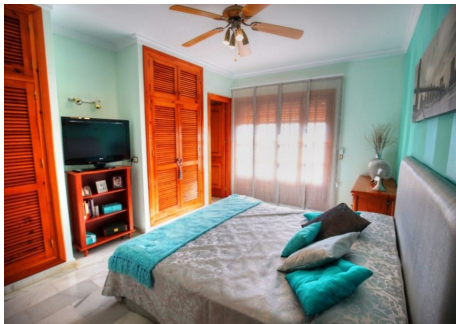

BULK

REAL ESTATE

propiedad, y situada en una zona residencial muy tranquila, a sólo unos minutos de distancia de la ciudad de Estepona. TAMBIEN TENEMOS TODAS Recomendación visionados para aquellos que buscan un tipo maravillosa y encantadora de bienes situados en una excelente ubicación - A MUST SEE !!