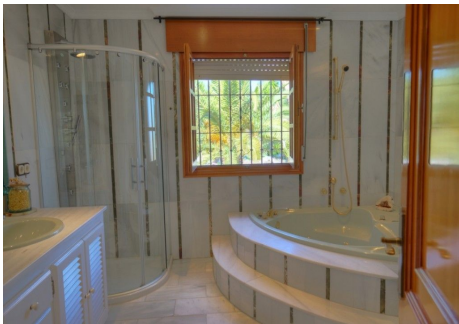

BULK

REAL ESTATE

propiedad, y situada en una zona residencial muy tranquila, a sólo unos minutos de distancia de la ciudad de Estepona. TAMBIEN TENEMOS TODAS Recomendación visionados para aquellos que buscan un tipo maravillosa y encantadora de bienes situados en una excelente ubicación - A MUST SEE !!