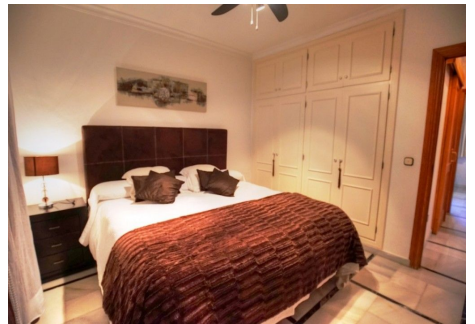

BULK

REAL ESTATE

propiedad, y situada en una zona residencial muy tranquila, a sólo unos minutos de distancia de la ciudad de Estepona. TAMBIEN TENEMOS TODAS Recomendación visionados para aquellos que buscan un tipo maravillosa y encantadora de bienes situados en una excelente ubicación - A MUST SEE !!