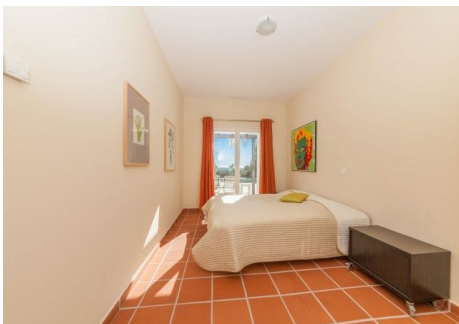

BULK

REAL ESTATE