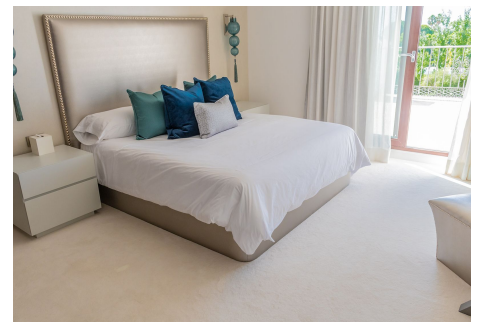

BULK

REAL ESTATE