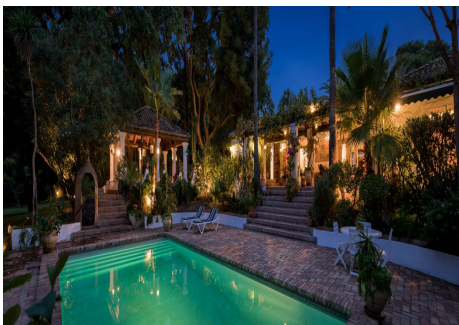

BULK

REAL ESTATE