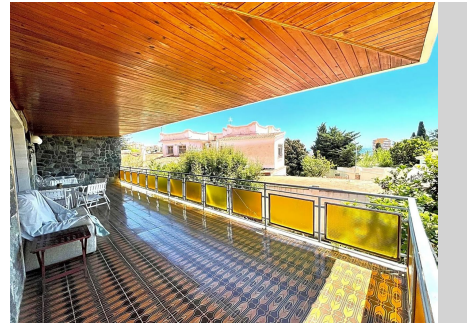

CASA EN BENALMADENA COSTA

Benalmadena Costa

REF# R4059757 – 759.000 €

4
Dorms.

4
Baños

489 m²
Construido

728 m²
Parcela

Esta villa independiente construida en los años 70 tiene un estilo único: está ubicada en una zona ideal: muy tranquila pero a un paso andando de todos los comercios, la playa, el Puerto Marina de Benalmádena Costa. Muy cerca, hay una preciosa iglesia ortodoxa recién reformada. Se accede a la casa por un precioso porche con una terraza amplia que rodea toda la parte frontal de la vivienda. Esta terraza vuela sin ningún pilar, una proeza en esos tiempos. Hall de entrada con acceso a una amplia cocina totalmente equipada con otra zona/lavadero que comunica con el exterior por el lado de la piscina privada. En esa planta, encontramos 4 dormitorios grandes con armarios y 2 baños, uno con jacuzzi y otro con ducha. El salón impresiona por su amplitud y su estilo art deco, con un magnífico suelo de ágata y una chimenea de piedra, techos altos y salida directa a la terraza. En la planta superior encontramos un enorme salón con acceso a una impresionante terraza con madera de Teca y que ofrece unas preciosas vistas al mar. La casa tiene una parcela de 728 m² con una piscina grande y tiene un garaje mu grande para varios coches con otras 2 habitaciones y 2 baños para reformar, con la posibilidad de crear un piso de 2 dormitorios para invitados, alquileres etc.. Esta propiedad ha tenido un único dueño que fue quien diseñó la casa con los arquitectos, una casa muy bien hecha, con mucha calidad y que encantará a un comprador amantes de materiales nobles y espacios amplios que desea ponerla a su gusto y modernizarla conservando su alma e historia. En

BULK

REAL ESTATE

2005 se reformó la cocina, electricidad y fontanería. No deje de verla, no se arrepentirá.

BULK

REAL ESTATE

BULK

REAL ESTATE