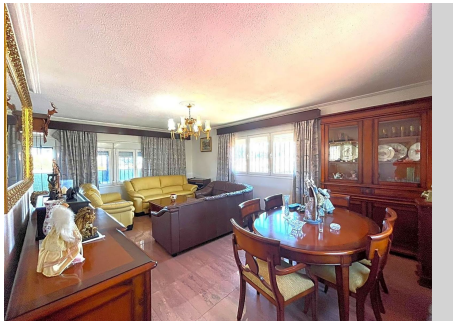

CASA EN BENALMADENA COSTA

Benalmadena Costa

REF# R4059757 – 759.000 €

4
Dorms.

4
Baños

489 m²
Construido

728 m²
Parcela

Esta villa independiente construida en los años 70 tiene un estilo único: está ubicada en una zona ideal: muy tranquila pero a un paso andando de todos los comercios, la playa, el Puerto Marina de Benalmádena Costa. Muy cerca, hay una preciosa iglesia ortodoxa recién reformada. Se accede a la casa por un precioso porche con una terraza amplia que rodea toda la parte frontal de la vivienda. Esta terraza vuela sin ningún pilar, una proeza en esos tiempos. Hall de entrada con acceso a una amplia cocina totalmente equipada con otra zona/lavadero que comunica con el exterior por el lado de la piscina privada. En esa planta, encontramos 4 dormitorios grandes con armarios y 2 baños, uno con jacuzzi y otro con ducha. El salón impresiona por su amplitud y su estilo art deco, con un magnífico suelo de ágata y una chimenea de piedra, techos altos y salida directa a la terraza. En la planta superior encontramos un enorme salón con acceso a una impresionante terraza con madera de Teca y que ofrece unas preciosas vistas al mar. La casa tiene una parcela de 728 m² con una piscina grande y tiene un garaje mu grande para varios coches con otras 2 habitaciones y 2 baños para reformar, con la posibilidad de crear un piso de 2 dormitorios para invitados, alquileres etc.. Esta propiedad ha tenido un único dueño que fue quien diseñó la casa con los arquitectos, una casa muy bien hecha, con mucha calidad y que encantará a un comprador amantes de materiales nobles y espacios amplios que desea ponerla a su gusto y modernizarla conservando su alma e historia. En

BULK

REAL ESTATE

2005 se reformó la cocina, electricidad y fontanería. No deje de verla, no se arrepentirá.

BULK

REAL ESTATE

BULK

REAL ESTATE