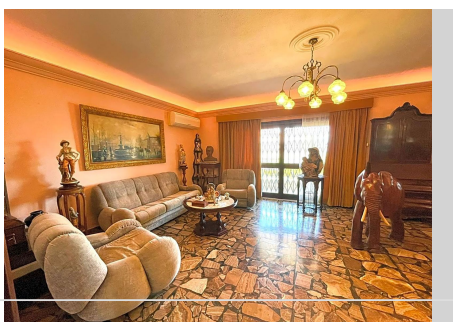

CASA EN BENALMADENA COSTA

Benalmadena Costa

REF# R4059757 – 759.000 €

4
Dorms.

4
Baños

489 m²
Construido

728 m²
Parcela

Esta villa independiente construida en los años 70 tiene un estilo único: está ubicada en una zona ideal: muy tranquila pero a un paso andando de todos los comercios, la playa, el Puerto Marina de Benalmádena Costa. Muy cerca, hay una preciosa iglesia ortodoxa recién reformada. Se accede a la casa por un precioso porche con una terraza amplia que rodea toda la parte frontal de la vivienda. Esta terraza vuela sin ningún pilar, una proeza en esos tiempos. Hall de entrada con acceso a una amplia cocina totalmente equipada con otra zona/lavadero que comunica con el exterior por el lado de la piscina privada. En esa planta, encontramos 4 dormitorios grandes con armarios y 2 baños, uno con jacuzzi y otro con ducha. El salón impresiona por su amplitud y su estilo art deco, con un magnífico suelo de ágata y una chimenea de piedra, techos altos y salida directa a la terraza. En la planta superior encontramos un enorme salón con acceso a una impresionante terraza con madera de Teca y que ofrece unas preciosas vistas al mar. La casa tiene una parcela de 728 m² con una piscina grande y tiene un garaje mu grande para varios coches con otras 2 habitaciones y 2 baños para reformar, con la posibilidad de crear un piso de 2 dormitorios para invitados, alquileres etc.. Esta propiedad ha tenido un único dueño que fue quien diseñó la casa con los arquitectos, una casa muy bien hecha, con mucha calidad y que encantará a un comprador amantes de materiales nobles y espacios amplios que desea ponerla a su gusto y modernizarla conservando su alma e historia. En

BULK

REAL ESTATE

2005 se reformó la cocina, electricidad y fontanería. No deje de verla, no se arrepentirá.

BULK

REAL ESTATE

BULK

REAL ESTATE