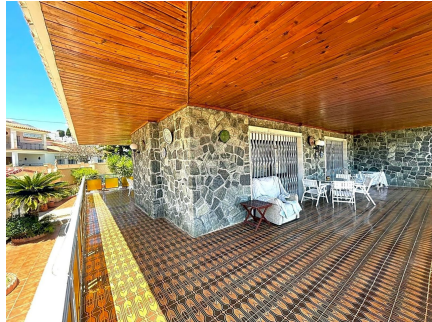

BULK

REAL ESTATE