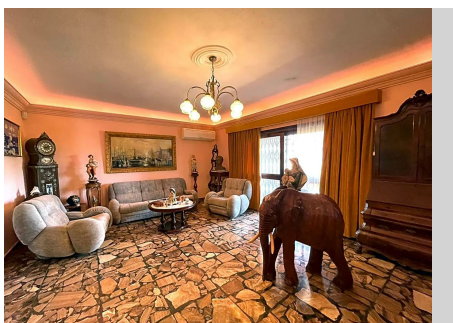

CASA EN BENALMADENA COSTA

Benalmadena Costa

REF# R4059757 – 759.000 €

4
Dorms.

4
Baños

489 m²
Construido

728 m²
Parcela

Esta villa independiente construida en los años 70 tiene un estilo único: está ubicada en una zona ideal: muy tranquila pero a un paso andando de todos los comercios, la playa, el Puerto Marina de Benalmádena Costa. Muy cerca, hay una preciosa iglesia ortodoxa recién reformada. Se accede a la casa por un precioso porche con una terraza amplia que rodea toda la parte frontal de la vivienda. Esta terraza vuela sin ningún pilar, una proeza en esos tiempos. Hall de entrada con acceso a una amplia cocina totalmente equipada con otra zona/lavadero que comunica con el exterior por el lado de la piscina privada. En esa planta, encontramos 4 dormitorios grandes con armarios y 2 baños, uno con jacuzzi y otro con ducha. El salón impresiona por su amplitud y su estilo art deco, con un magnífico suelo de ágata y una chimenea de piedra, techos altos y salida directa a la terraza. En la planta superior encontramos un enorme salón con acceso a una impresionante terraza con madera de Teca y que ofrece unas preciosas vistas al mar. La casa tiene una parcela de 728 m² con una piscina grande y tiene un garaje mu grande para varios coches con otras 2 habitaciones y 2 baños para reformar, con la posibilidad de crear un piso de 2 dormitorios para invitados, alquileres etc.. Esta propiedad ha tenido un único dueño que fue quien diseñó la casa con los arquitectos, una casa muy bien hecha, con mucha calidad y que encantará a un comprador amantes de materiales nobles y espacios amplios que desea ponerla a su gusto y modernizarla conservando su alma e historia. En

BULK

REAL ESTATE

2005 se reformó la cocina, electricidad y fontanería. No deje de verla, no se arrepentirá.

BULK

REAL ESTATE

BULK

REAL ESTATE