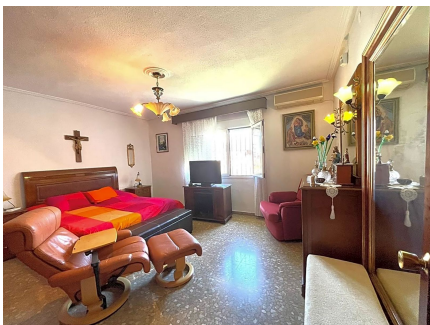

BULK

REAL ESTATE