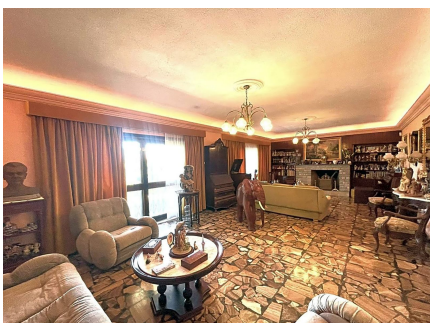

CASA EN BENALMADENA COSTA

Benalmadena Costa

REF# R4059757 – 759.000 €

4
Dorms.

4
Baños

489 m²
Construido

728 m²
Parcela

Esta villa independiente construida en los años 70 tiene un estilo único: está ubicada en una zona ideal: muy tranquila pero a un paso andando de todos los comercios, la playa, el Puerto Marina de Benalmádena Costa. Muy cerca, hay una preciosa iglesia ortodoxa recién reformada. Se accede a la casa por un precioso porche con una terraza amplia que rodea toda la parte frontal de la vivienda. Esta terraza vuela sin ningún pilar, una proeza en esos tiempos. Hall de entrada con acceso a una amplia cocina totalmente equipada con otra zona/lavadero que comunica con el exterior por el lado de la piscina privada. En esa planta, encontramos 4 dormitorios grandes con armarios y 2 baños, uno con jacuzzi y otro con ducha. El salón impresiona por su amplitud y su estilo art deco, con un magnífico suelo de ágata y una chimenea de piedra, techos altos y salida directa a la terraza. En la planta superior encontramos un enorme salón con acceso a una impresionante terraza con madera de Teca y que ofrece unas preciosas vistas al mar. La casa tiene una parcela de 728 m² con una piscina grande y tiene un garaje mu grande para varios coches con otras 2 habitaciones y 2 baños para reformar, con la posibilidad de crear un piso de 2 dormitorios para invitados, alquileres etc.. Esta propiedad ha tenido un único dueño que fue quien diseñó la casa con los arquitectos, una casa muy bien hecha, con mucha calidad y que encantará a un comprador amantes de materiales nobles y espacios amplios que desea ponerla a su gusto y modernizarla conservando su alma e historia. En

BULK

REAL ESTATE

2005 se reformó la cocina, electricidad y fontanería. No deje de verla, no se arrepentirá.

BULK

REAL ESTATE

BULK

REAL ESTATE