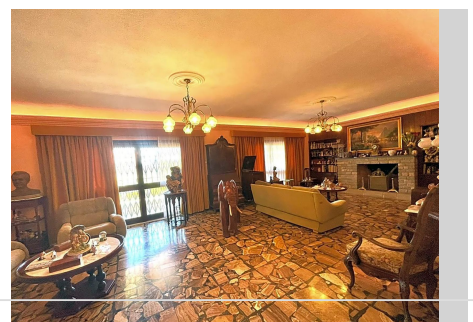

CASA EN BENALMADENA COSTA

Benalmadena Costa

REF# R4059757 – 759.000 €

4
Dorms.

4
Baños

489 m²
Construido

728 m²
Parcela

Esta villa independiente construida en los años 70 tiene un estilo único: está ubicada en una zona ideal: muy tranquila pero a un paso andando de todos los comercios, la playa, el Puerto Marina de Benalmádena Costa. Muy cerca, hay una preciosa iglesia ortodoxa recién reformada. Se accede a la casa por un precioso porche con una terraza amplia que rodea toda la parte frontal de la vivienda. Esta terraza vuela sin ningún pilar, una proeza en esos tiempos. Hall de entrada con acceso a una amplia cocina totalmente equipada con otra zona/lavadero que comunica con el exterior por el lado de la piscina privada. En esa planta, encontramos 4 dormitorios grandes con armarios y 2 baños, uno con jacuzzi y otro con ducha. El salón impresiona por su amplitud y su estilo art deco, con un magnífico suelo de ágata y una chimenea de piedra, techos altos y salida directa a la terraza. En la planta superior encontramos un enorme salón con acceso a una impresionante terraza con madera de Teca y que ofrece unas preciosas vistas al mar. La casa tiene una parcela de 728 m² con una piscina grande y tiene un garaje mu grande para varios coches con otras 2 habitaciones y 2 baños para reformar, con la posibilidad de crear un piso de 2 dormitorios para invitados, alquileres etc.. Esta propiedad ha tenido un único dueño que fue quien diseñó la casa con los arquitectos, una casa muy bien hecha, con mucha calidad y que encantará a un comprador amantes de materiales nobles y espacios amplios que desea ponerla a su gusto y modernizarla conservando su alma e historia. En

BULK

REAL ESTATE

2005 se reformó la cocina, electricidad y fontanería. No deje de verla, no se arrepentirá.

BULK

REAL ESTATE

BULK

REAL ESTATE