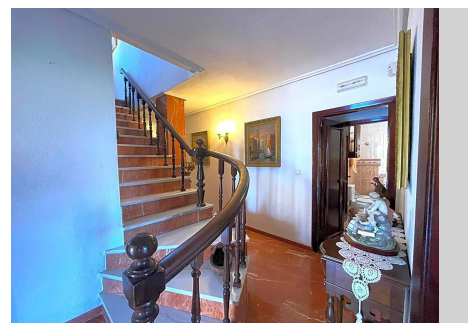

CASA EN BENALMADENA COSTA

Benalmadena Costa

REF# R4059757 – 759.000 €

4
Dorms.

4
Baños

489 m²
Construido

728 m²
Parcela

Esta villa independiente construida en los años 70 tiene un estilo único: está ubicada en una zona ideal: muy tranquila pero a un paso andando de todos los comercios, la playa, el Puerto Marina de Benalmádena Costa. Muy cerca, hay una preciosa iglesia ortodoxa recién reformada. Se accede a la casa por un precioso porche con una terraza amplia que rodea toda la parte frontal de la vivienda. Esta terraza vuela sin ningún pilar, una proeza en esos tiempos. Hall de entrada con acceso a una amplia cocina totalmente equipada con otra zona/lavadero que comunica con el exterior por el lado de la piscina privada. En esa planta, encontramos 4 dormitorios grandes con armarios y 2 baños, uno con jacuzzi y otro con ducha. El salón impresiona por su amplitud y su estilo art deco, con un magnífico suelo de ágata y una chimenea de piedra, techos altos y salida directa a la terraza. En la planta superior encontramos un enorme salón con acceso a una impresionante terraza con madera de Teca y que ofrece unas preciosas vistas al mar. La casa tiene una parcela de 728 m² con una piscina grande y tiene un garaje mu grande para varios coches con otras 2 habitaciones y 2 baños para reformar, con la posibilidad de crear un piso de 2 dormitorios para invitados, alquileres etc.. Esta propiedad ha tenido un único dueño que fue quien diseñó la casa con los arquitectos, una casa muy bien hecha, con mucha calidad y que encantará a un comprador amantes de materiales nobles y espacios amplios que desea ponerla a su gusto y modernizarla conservando su alma e historia. En

BULK

REAL ESTATE

2005 se reformó la cocina, electricidad y fontanería. No deje de verla, no se arrepentirá.

BULK

REAL ESTATE

BULK

REAL ESTATE