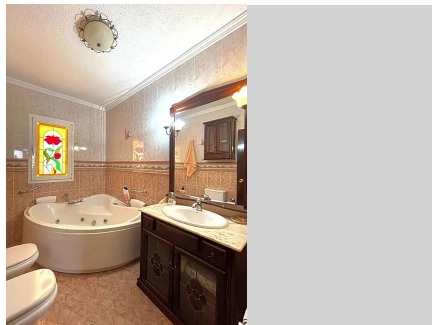

CASA EN BENALMADENA COSTA

Benalmadena Costa

REF# R4059757 – 759.000 €

4
Dorms.

4
Baños

489 m²
Construido

728 m²
Parcela

Esta villa independiente construida en los años 70 tiene un estilo único: está ubicada en una zona ideal: muy tranquila pero a un paso andando de todos los comercios, la playa, el Puerto Marina de Benalmádena Costa. Muy cerca, hay una preciosa iglesia ortodoxa recién reformada. Se accede a la casa por un precioso porche con una terraza amplia que rodea toda la parte frontal de la vivienda. Esta terraza vuela sin ningún pilar, una proeza en esos tiempos. Hall de entrada con acceso a una amplia cocina totalmente equipada con otra zona/lavadero que comunica con el exterior por el lado de la piscina privada. En esa planta, encontramos 4 dormitorios grandes con armarios y 2 baños, uno con jacuzzi y otro con ducha. El salón impresiona por su amplitud y su estilo art deco, con un magnífico suelo de ágata y una chimenea de piedra, techos altos y salida directa a la terraza. En la planta superior encontramos un enorme salón con acceso a una impresionante terraza con madera de Teca y que ofrece unas preciosas vistas al mar. La casa tiene una parcela de 728 m² con una piscina grande y tiene un garaje mu grande para varios coches con otras 2 habitaciones y 2 baños para reformar, con la posibilidad de crear un piso de 2 dormitorios para invitados, alquileres etc.. Esta propiedad ha tenido un único dueño que fue quien diseñó la casa con los arquitectos, una casa muy bien hecha, con mucha calidad y que encantará a un comprador amantes de materiales nobles y espacios amplios que desea ponerla a su gusto y modernizarla conservando su alma e historia. En

BULK

REAL ESTATE

2005 se reformó la cocina, electricidad y fontanería. No deje de verla, no se arrepentirá.

BULK

REAL ESTATE

BULK

REAL ESTATE