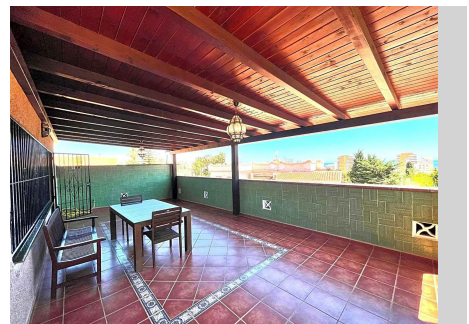

CASA EN BENALMADENA COSTA

Benalmadena Costa

REF# R4059757 – 759.000 €

4
Dorms.

4
Baños

489 m²
Construido

728 m²
Parcela

Esta villa independiente construida en los años 70 tiene un estilo único: está ubicada en una zona ideal: muy tranquila pero a un paso andando de todos los comercios, la playa, el Puerto Marina de Benalmádena Costa. Muy cerca, hay una preciosa iglesia ortodoxa recién reformada. Se accede a la casa por un precioso porche con una terraza amplia que rodea toda la parte frontal de la vivienda. Esta terraza vuela sin ningún pilar, una proeza en esos tiempos. Hall de entrada con acceso a una amplia cocina totalmente equipada con otra zona/lavadero que comunica con el exterior por el lado de la piscina privada. En esa planta, encontramos 4 dormitorios grandes con armarios y 2 baños, uno con jacuzzi y otro con ducha. El salón impresiona por su amplitud y su estilo art deco, con un magnífico suelo de ágata y una chimenea de piedra, techos altos y salida directa a la terraza. En la planta superior encontramos un enorme salón con acceso a una impresionante terraza con madera de Teca y que ofrece unas preciosas vistas al mar. La casa tiene una parcela de 728 m² con una piscina grande y tiene un garaje mu grande para varios coches con otras 2 habitaciones y 2 baños para reformar, con la posibilidad de crear un piso de 2 dormitorios para invitados, alquileres etc.. Esta propiedad ha tenido un único dueño que fue quien diseñó la casa con los arquitectos, una casa muy bien hecha, con mucha calidad y que encantará a un comprador amantes de materiales nobles y espacios amplios que desea ponerla a su gusto y modernizarla conservando su alma e historia. En

BULK

REAL ESTATE

2005 se reformó la cocina, electricidad y fontanería. No deje de verla, no se arrepentirá.

BULK

REAL ESTATE

BULK

REAL ESTATE