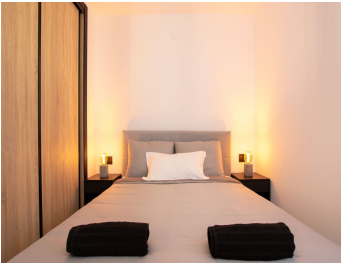

## APARTAMENTO PLANTA MEDIA EN TORRENUOVA

Torrenueva

**REF# R4060120 – 1.000 €/Semana**

2  
Dorms.

2  
Baños

105 m<sup>2</sup>  
Built

12 m<sup>2</sup>  
Terraza