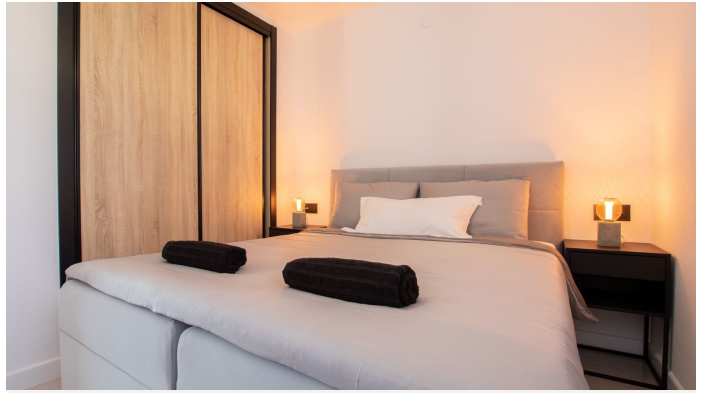

## APARTAMENTO PLANTA MEDIA EN TORRENUOVA

Torrenueva

**REF# R4060120 – 1.000 €/Semana**

2  
Dorms.

2  
Baños

105 m<sup>2</sup>  
Built

12 m<sup>2</sup>  
Terraza