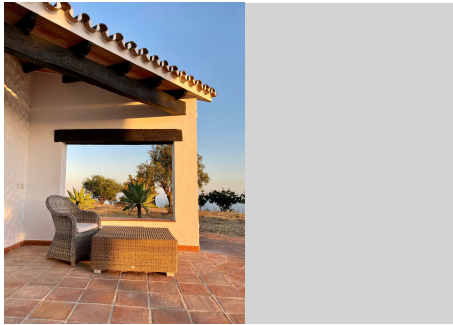

BULK

REAL ESTATE