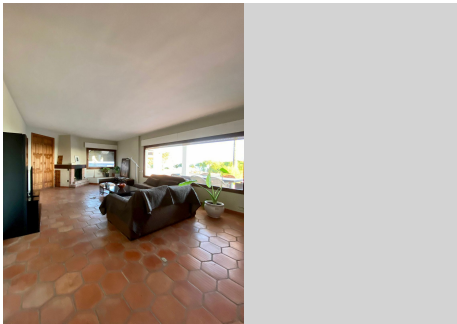

BULK

REAL ESTATE