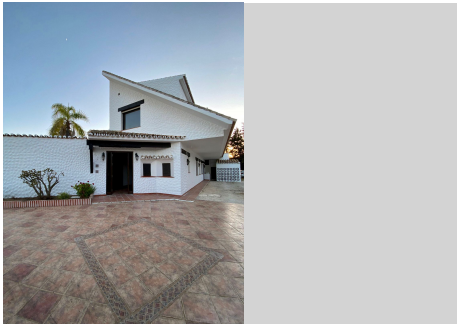

BULK

REAL ESTATE