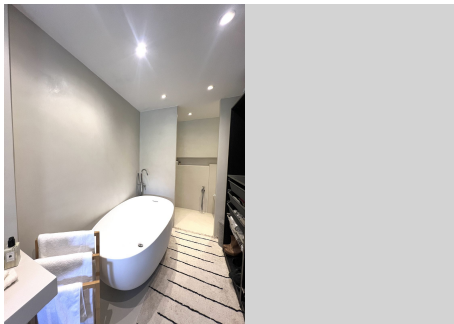

BULK

REAL ESTATE