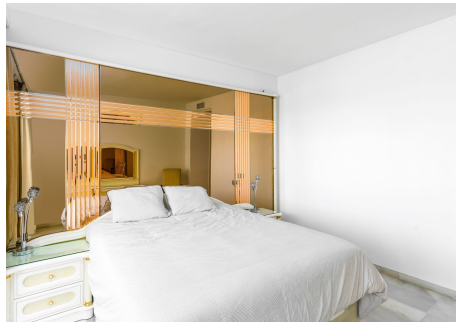

BULK

REAL ESTATE