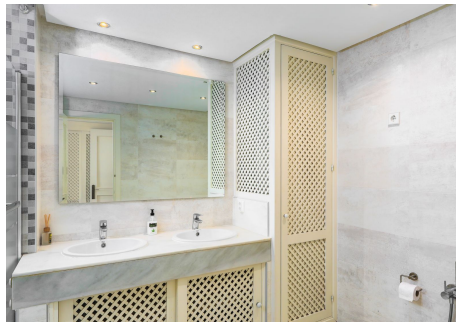

BULK

REAL ESTATE