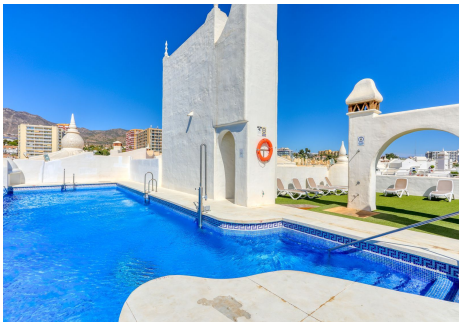

BULK

REAL ESTATE