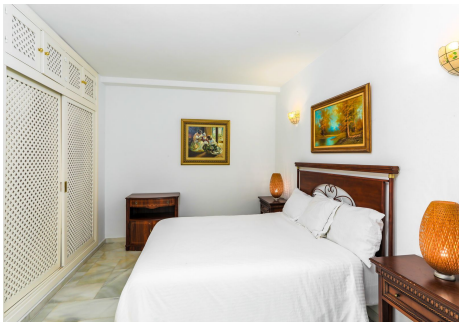

BULK

REAL ESTATE