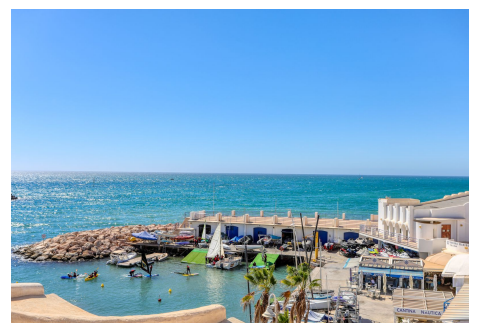

BULK

REAL ESTATE