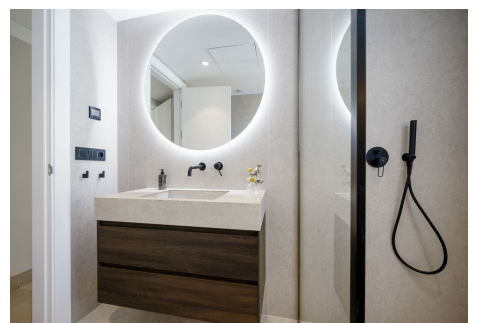

BULK

REAL ESTATE