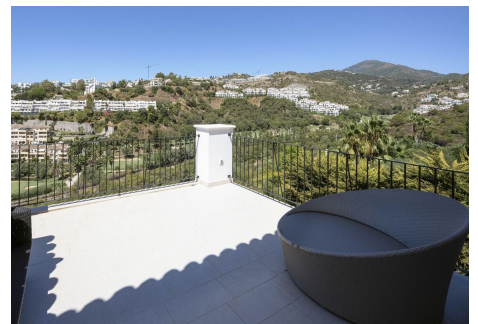

BULK

REAL ESTATE