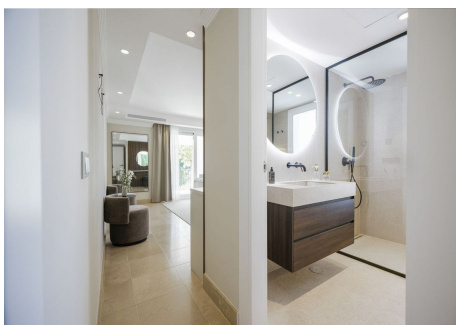

BULK

REAL ESTATE