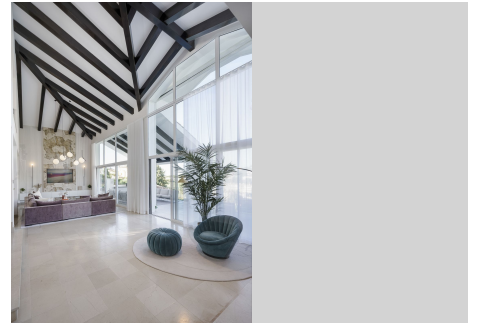

BULK

REAL ESTATE