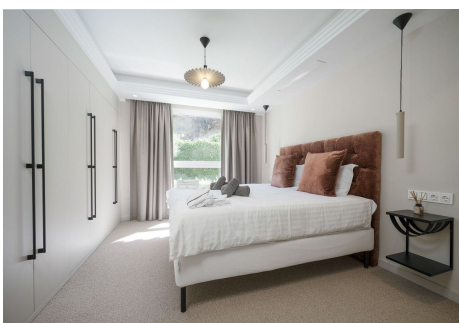

BULK

REAL ESTATE