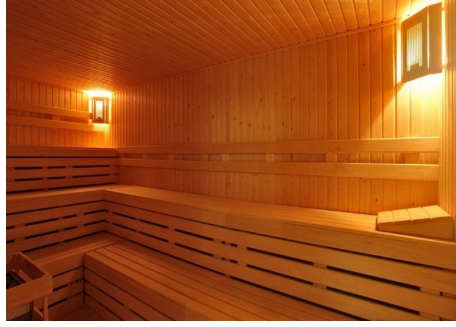

BULK

REAL ESTATE