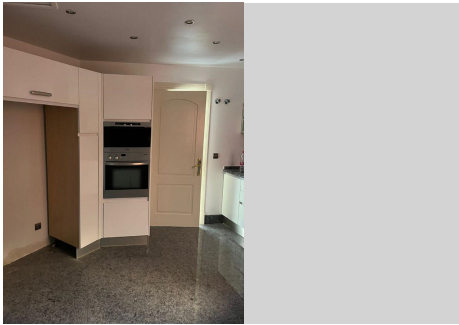

BULK

REAL ESTATE