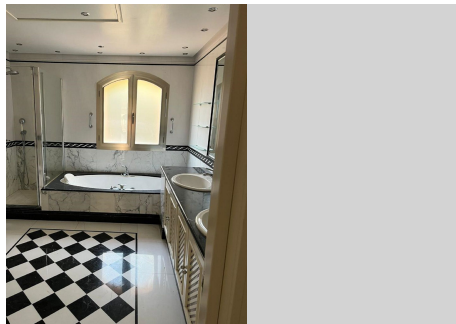

BULK

REAL ESTATE