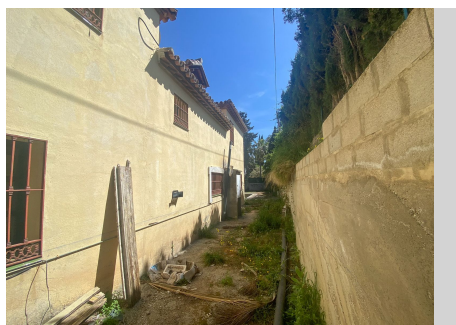

BULK

REAL ESTATE