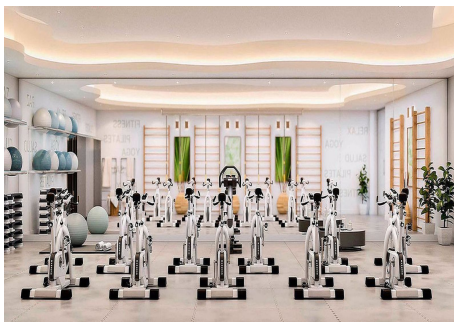

BULK

REAL ESTATE