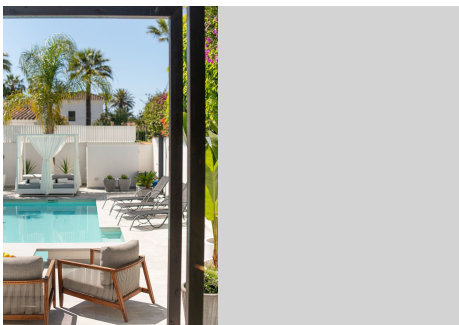

BULK

REAL ESTATE