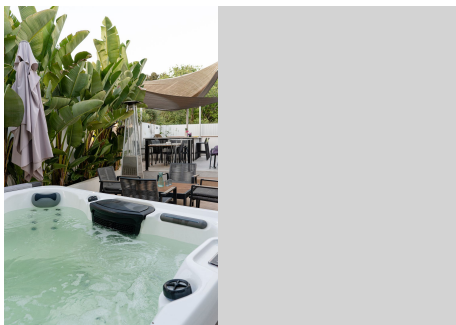

BULK

REAL ESTATE