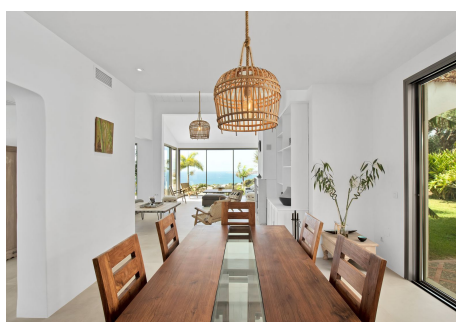

BULK

REAL ESTATE