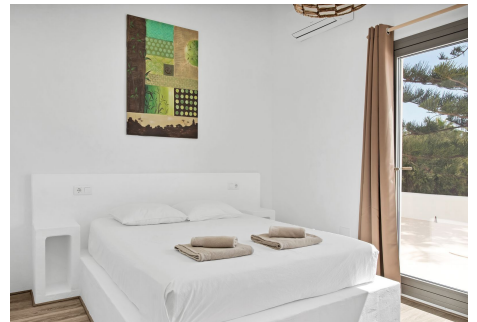

BULK

REAL ESTATE