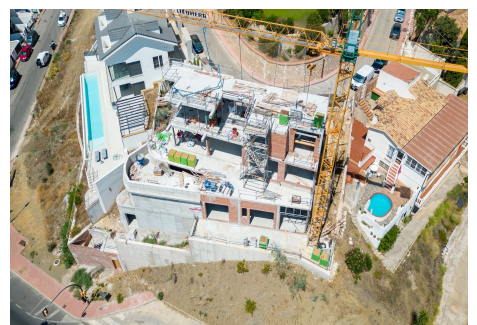

BULK

REAL ESTATE