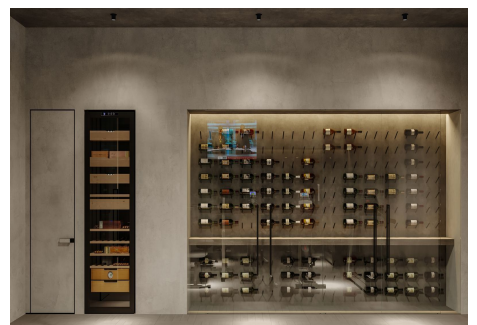

BULK

REAL ESTATE