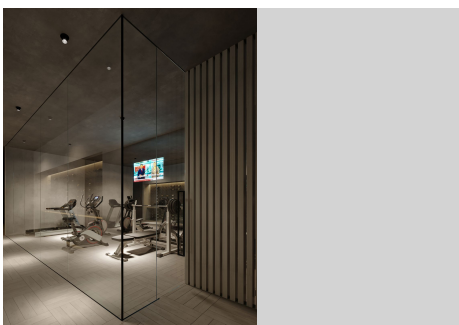

BULK

REAL ESTATE