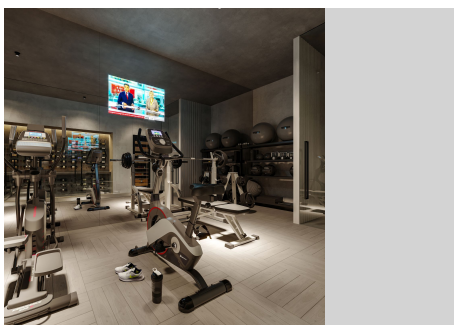

BULK

REAL ESTATE