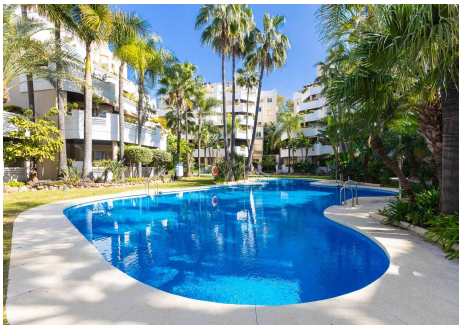

BULK

REAL ESTATE