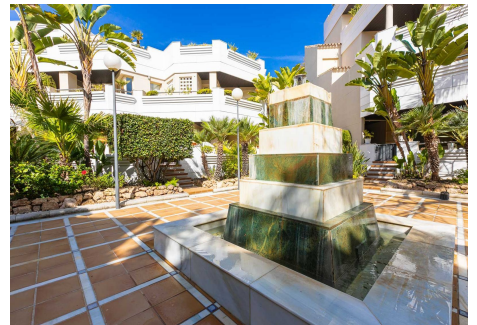

BULK

REAL ESTATE