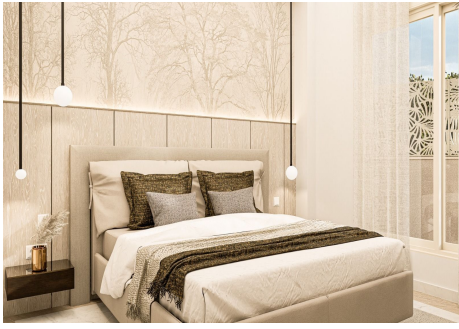

BULK

REAL ESTATE