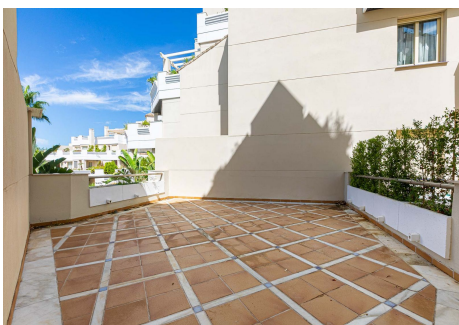

BULK

REAL ESTATE