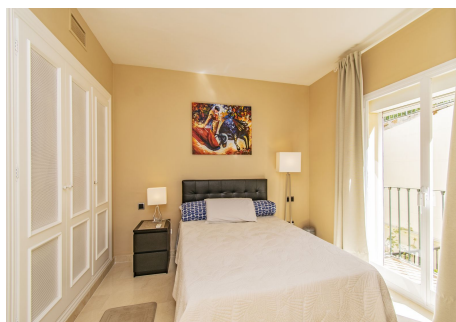

BULK

REAL ESTATE