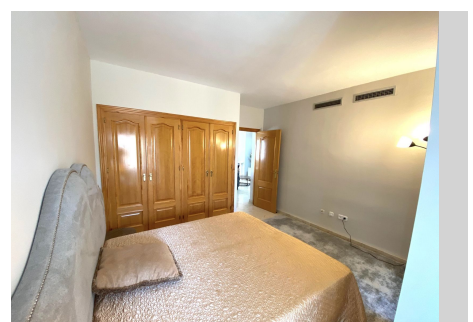

BULK

REAL ESTATE