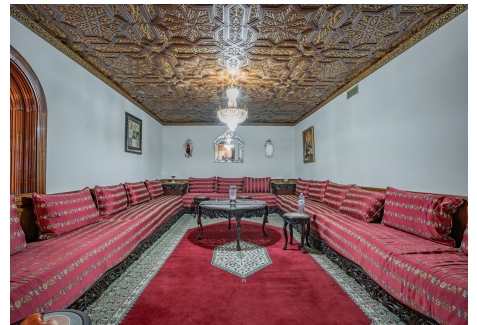

BULK

REAL ESTATE