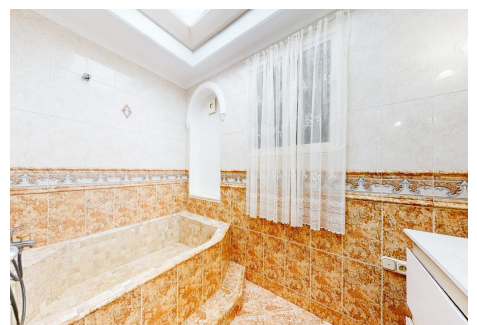

BULK

REAL ESTATE