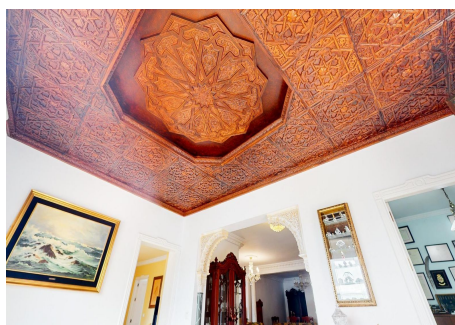

BULK

REAL ESTATE