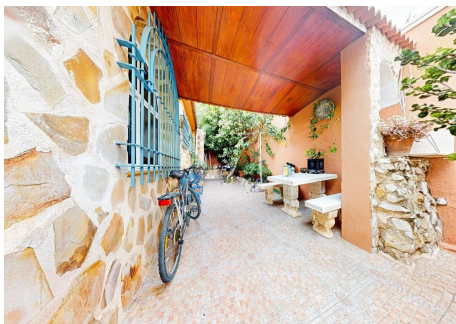

BULK

REAL ESTATE