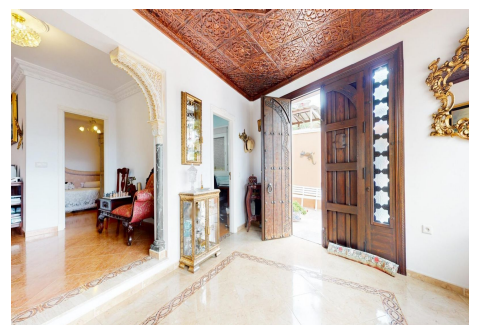

BULK

REAL ESTATE