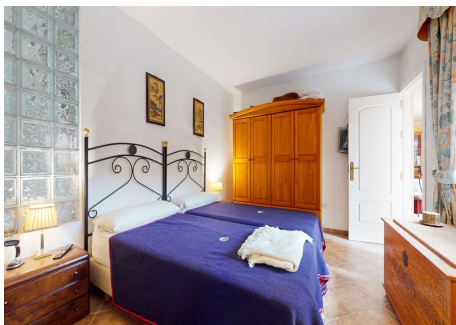

BULK

REAL ESTATE