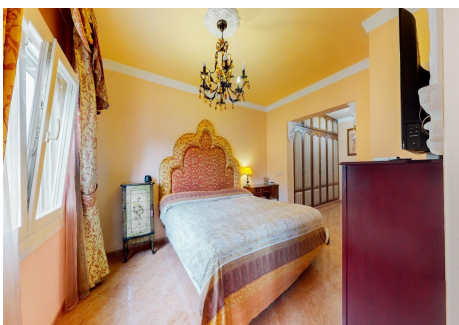

BULK

REAL ESTATE