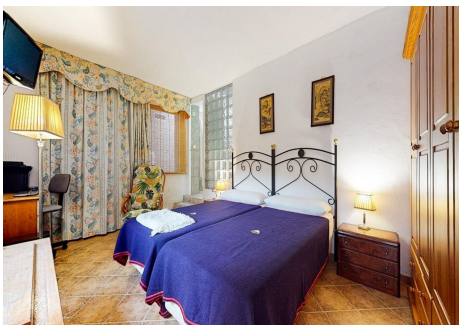

BULK

REAL ESTATE