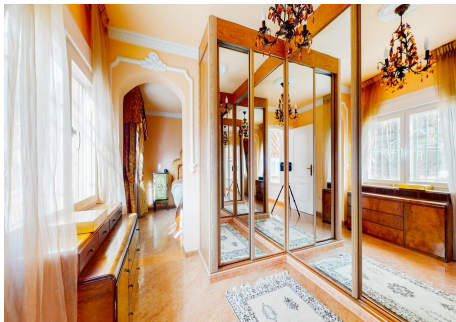

BULK

REAL ESTATE