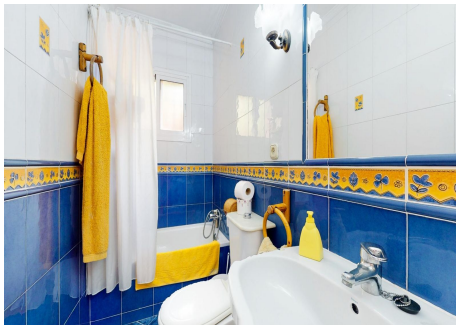

BULK

REAL ESTATE