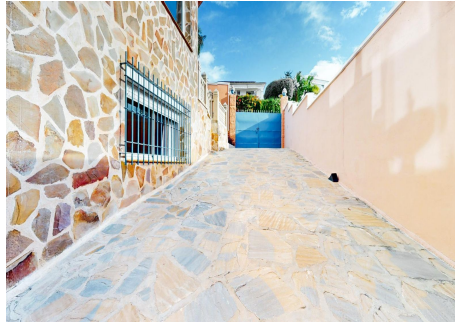

BULK

REAL ESTATE