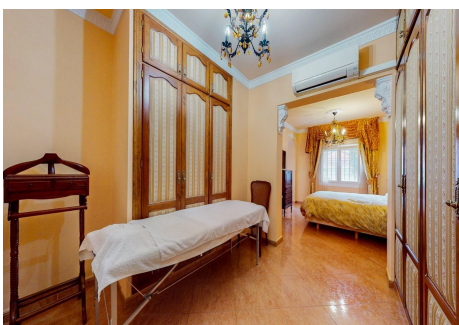

BULK

REAL ESTATE