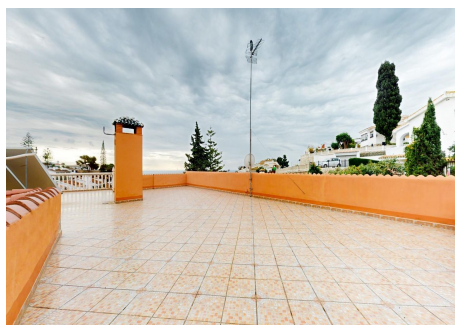

BULK

REAL ESTATE