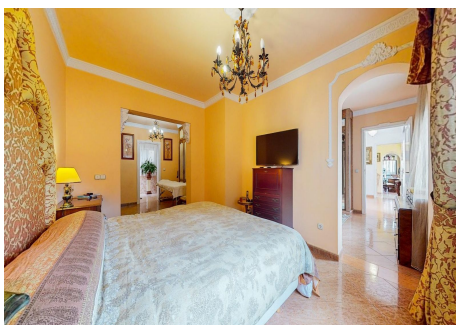

BULK

REAL ESTATE