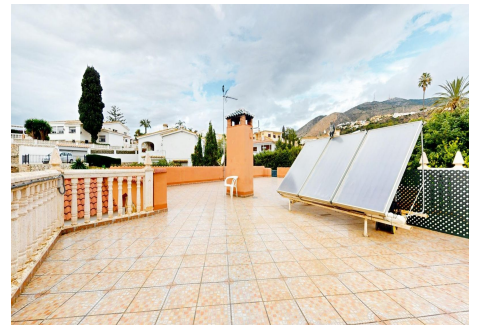

BULK

REAL ESTATE