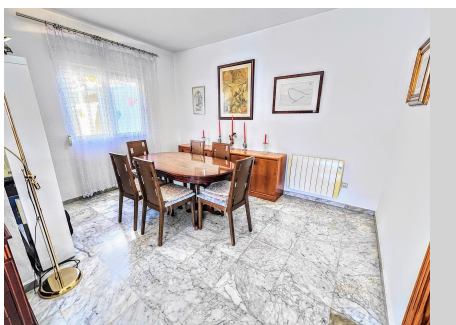

BULK

REAL ESTATE