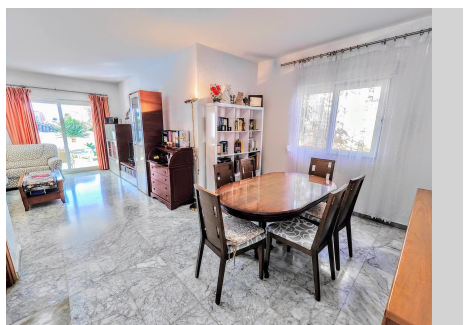

BULK

REAL ESTATE