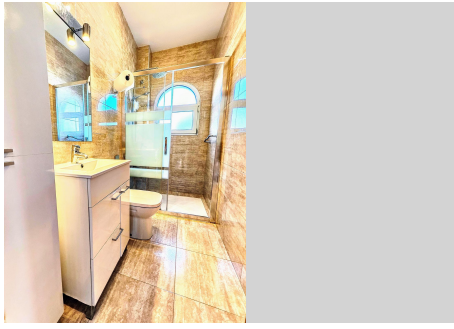

BULK

REAL ESTATE