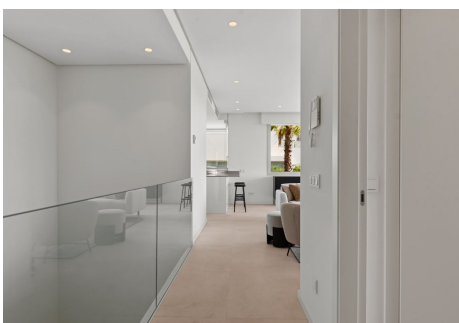

BULK

REAL ESTATE