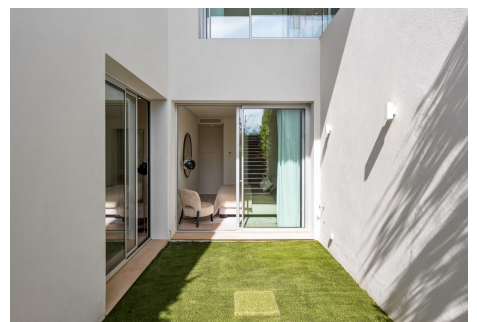

BULK

REAL ESTATE