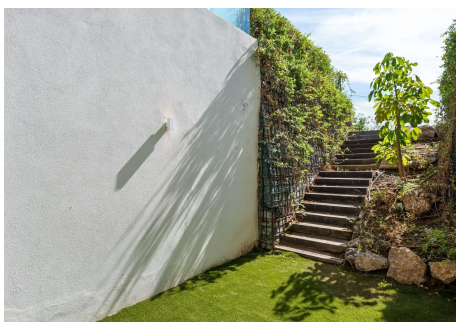

BULK

REAL ESTATE