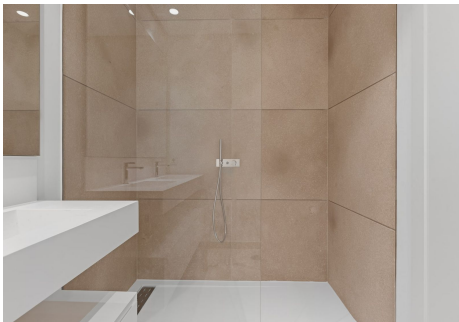

BULK

REAL ESTATE