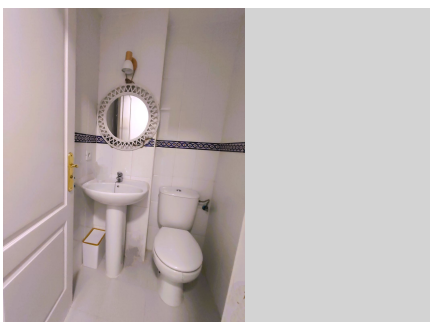

BULK

REAL ESTATE