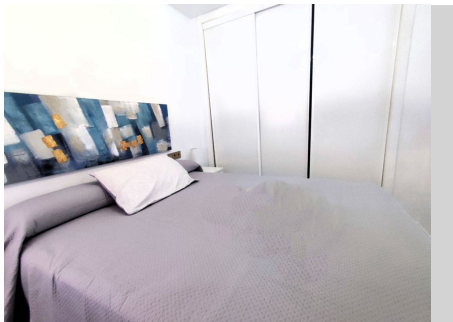

BULK

REAL ESTATE