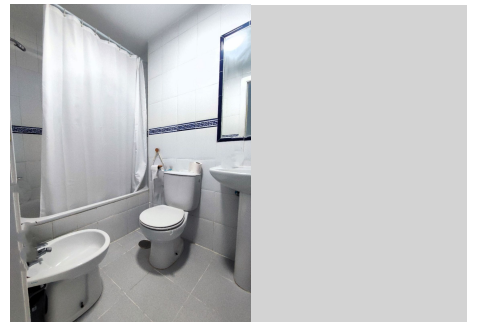

BULK

REAL ESTATE