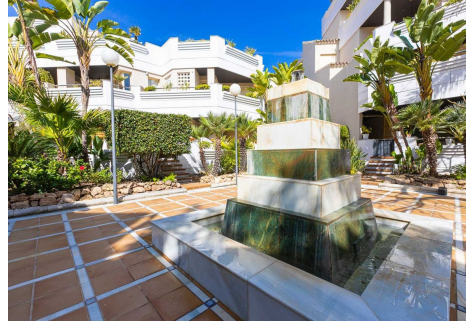

## APARTAMENTO PLANTA MEDIA EN NUEVA ANDALUCÍA

Nueva Andalucía

**REF# R4638628 – 445.000 €**

2  
Dorms.

2  
Baños

112 m<sup>2</sup>  
Built

30 m<sup>2</sup>  
Terraza

Ingrese a este plano de planta abierto y descubra un espacio lleno de carácter, que cuenta con áreas de estar relajadas y de generosas dimensiones, incluida una amplia sala de estar. Diseñada para la creatividad culinaria, la cocina bien equipada cuenta con electrodomésticos de acero inoxidable y encimeras de granito, mantenidas a la perfección. Su retiro privado lo espera en el dormitorio principal de cómodas proporciones, completo con baño privado. Los pisos laminados recién instalados adornan las áreas de estar principales y prometen una impresión duradera. Sobre Urbanización Fuente Aloha: Fuente Aloha cuenta con 76 apartamentos y áticos meticulosamente diseñados, cada uno de ellos adaptado a las preferencias individuales y construido con estándares exigentes. La urbanización ofrece una variedad de comodidades que incluyen seguridad las 24 horas, estacionamiento subterráneo e instalaciones de almacenamiento. Un portero dedicado y personal de seguridad garantizan su tranquilidad, respaldados por un sistema de cámaras interno. Disfrute de un entorno exuberante con un amplio jardín, piscina al aire libre y piscina cubierta con chorros a presión, además de gimnasio, sauna y baño turco para relajarse y rejuvenecer. Fuera de la propiedad, deléitese con la cocina internacional en los restaurantes tailandeses, italianos, indios, españoles y suecos cercanos. También encontrará bares populares, supermercados, una lavandería, una tienda de alimentos orgánicos saludables, servicios veterinarios, acogedoras cafeterías y

# BULK

REAL ESTATE

canchas de tenis. Ubicado en medio de tres campos de golf e instalaciones de tenis, la ubicación privilegiada de Fuente Aloha ofrece fácil acceso a Puerto Banús.