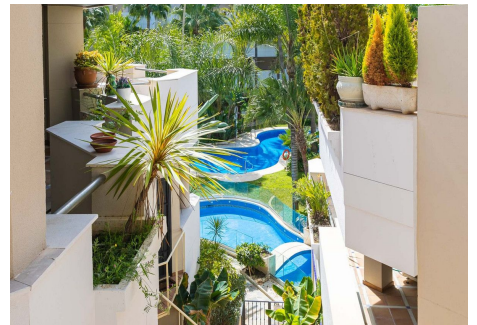

BULK

REAL ESTATE