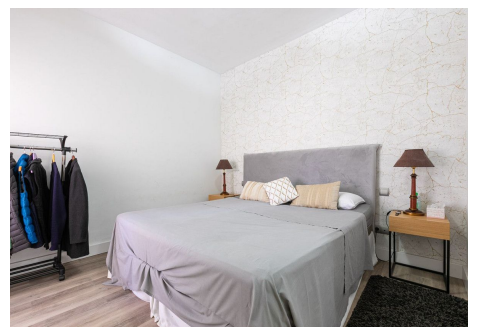

BULK

REAL ESTATE