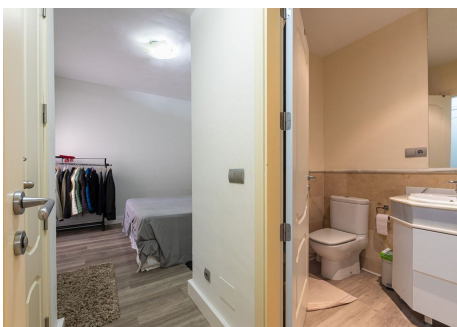

BULK

REAL ESTATE