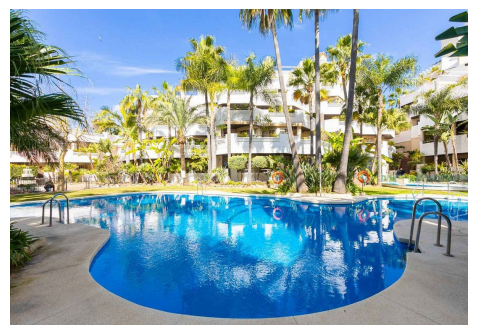

BULK

REAL ESTATE