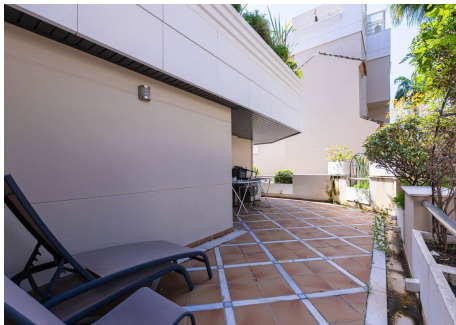

BULK

REAL ESTATE