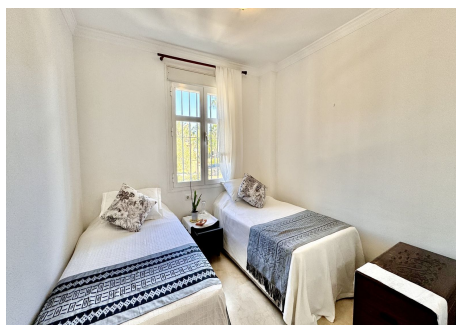

BULK

REAL ESTATE