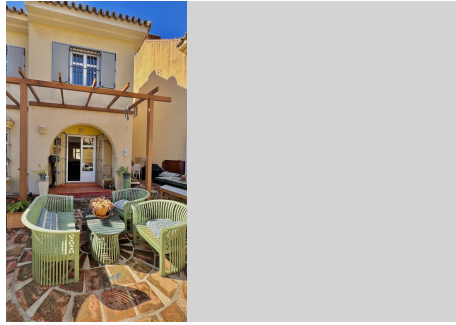

BULK

REAL ESTATE