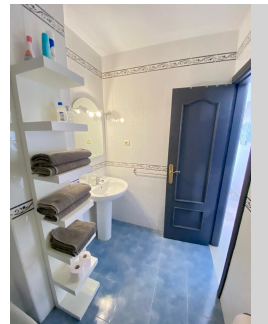

BULK

REAL ESTATE