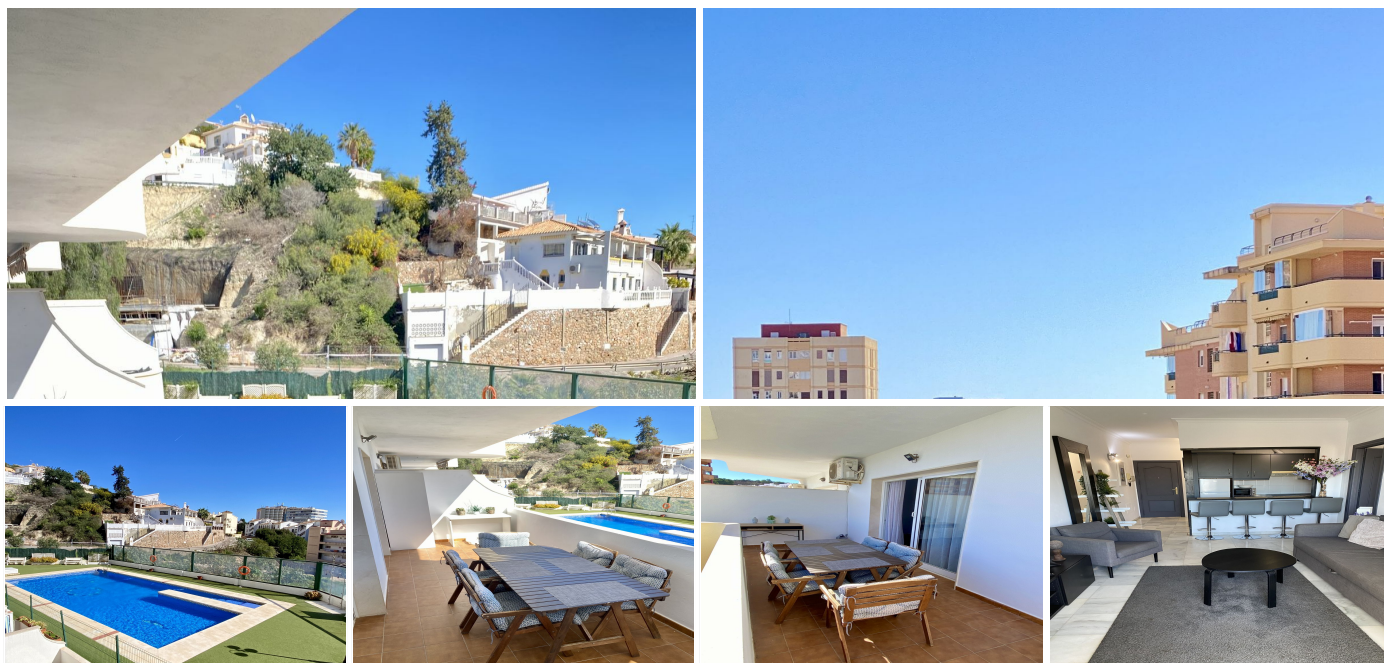

## APARTAMENTO PLANTA MEDIA EN TORREBLANCA

Torreblanca

**REF# R4649389 – 275.000 €**

2  
Dorms.

2  
Baños

70 m<sup>2</sup>  
Construido

14 m<sup>2</sup>  
Terraza

**UBICACION!!! LOCATION!!** Este maravilloso apartamento de 2 dormitorios, situado en la parte baja de Torreblanca, ofrece fácil acceso a la playa, la estación de tren, una gran variedad de restaurantes y bares y todos los servicios locales. El apartamento tiene una cocina/salon de planta abierta con acceso a una terraza de buen tamaño donde tiene vistas parciales al mar y a la piscina. El dormitorio principal, con baño en suite, también tiene fácil acceso a la terraza. ¡Fantástico potencial de alquiler! El aparcamiento privado está incluido en el precio. ¡Visitas muy recomendables!