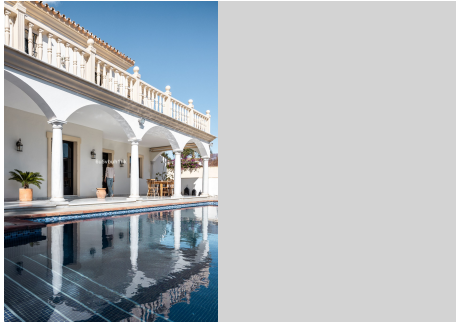

BULK

REAL ESTATE