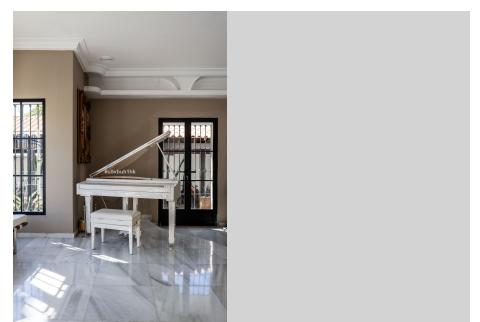

BULK

REAL ESTATE

estratégica, a solo minutos de la playa y la zona comercial, garantiza un fácil acceso a las necesidades diarias y actividades de ocio. Este chalet en Guadalmina Alta no es solo una casa; es una declaración de vida sofisticada, que ofrece una mezcla perfecta de lujo moderno, interiores espaciosos y recreación al aire libre. No pierdas la oportunidad de hacer tuya esta propiedad excepcional y elevar tu estilo de vida a nuevas alturas.