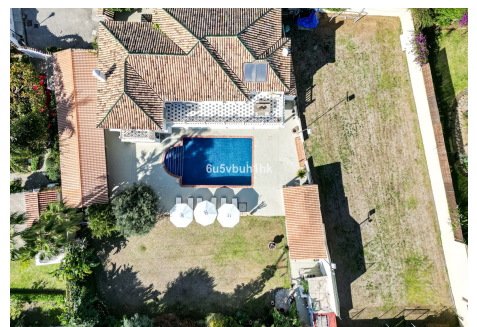

BULK

REAL ESTATE