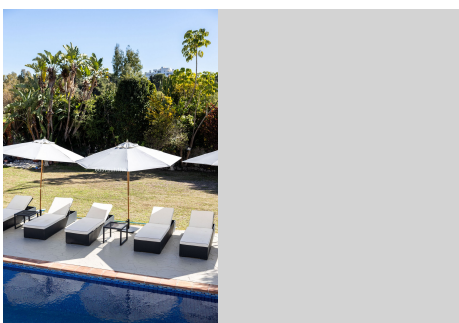

BULK

REAL ESTATE