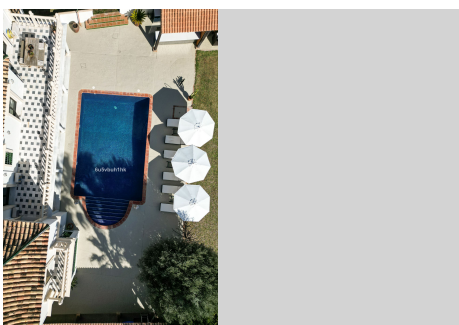

BULK

REAL ESTATE