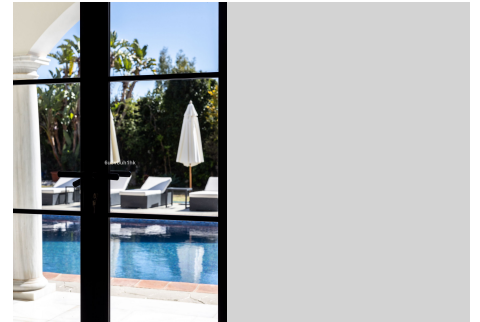

BULK

REAL ESTATE

estratégica, a solo minutos de la playa y la zona comercial, garantiza un fácil acceso a las necesidades diarias y actividades de ocio. Este chalet en Guadalmina Alta no es solo una casa; es una declaración de vida sofisticada, que ofrece una mezcla perfecta de lujo moderno, interiores espaciosos y recreación al aire libre. No pierdas la oportunidad de hacer tuya esta propiedad excepcional y elevar tu estilo de vida a nuevas alturas.