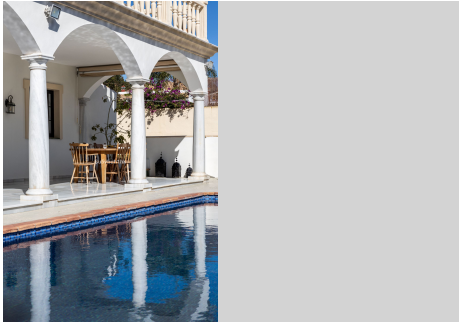

BULK

REAL ESTATE