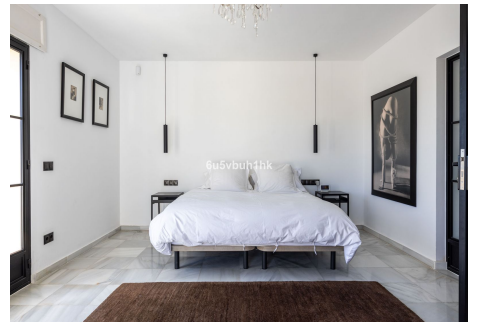

BULK

REAL ESTATE