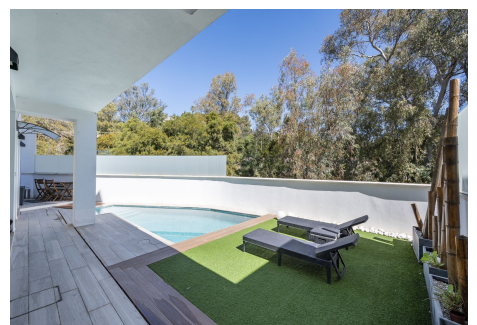

BULK

REAL ESTATE