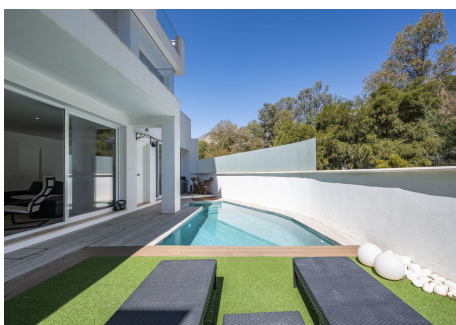

BULK

REAL ESTATE