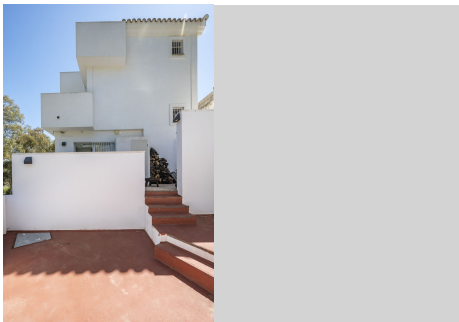

BULK

REAL ESTATE