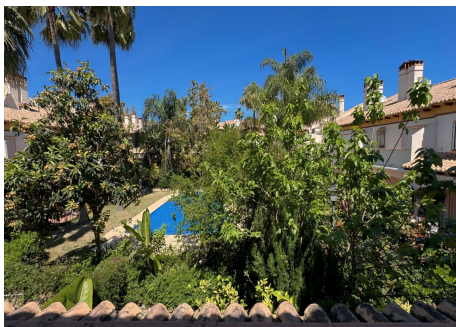

BULK

REAL ESTATE