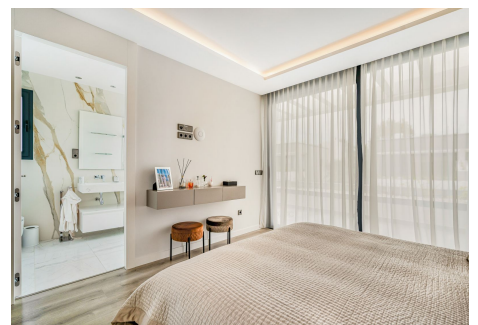

BULK

REAL ESTATE