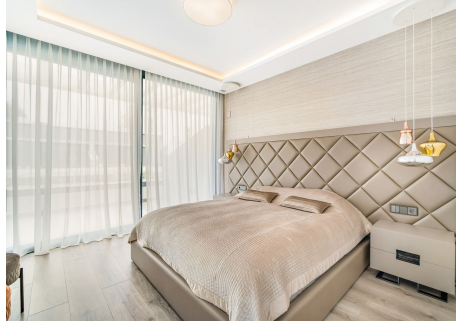

BULK

REAL ESTATE