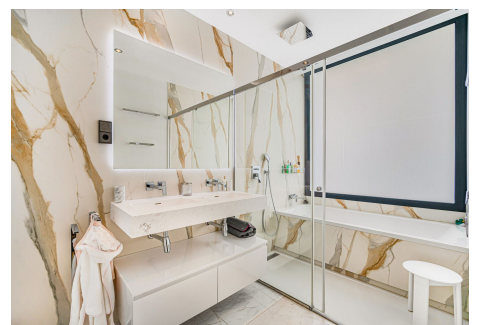

BULK

REAL ESTATE