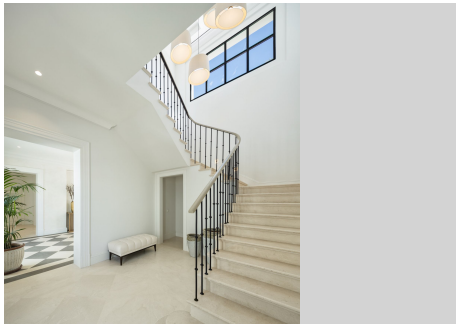

Villa Tuscany es una excepcional finca clásica situada en el prestigioso enclave de La Cerquilla, Marbella. Esta exquisita villa combina a la perfección el encanto provincial francés con las comodidades modernas, prometiendo un estilo de vida de incomparable elegancia y sofisticación. Perfectamente situado cerca del famoso campo de golf Los Naranjos de Marbella, Villa Tuscany se encuentra en el corazón del codiciado Valle del Golf, a pocos minutos de las escuelas internacionales de élite, instalaciones deportivas de clase mundial, y boutiques de moda, lo que garantiza una vida de comodidad y lujo. Adéntrese en un mundo de serenidad y refinamiento al entrar en los paradisíacos terrenos de Villa Tuscany. Diseñada como un oasis personal, la villa gira en torno a un pintoresco patio adornado con fragantes olivos y lavanda, que ofrece un amplio espacio de entretenimiento al aire libre y una resplandeciente piscina para los perezosos días de verano. Más allá de la impresionante entrada se encuentra un santuario de tranquilidad y opulencia, con techos altos y amplios ventanales que inundan los interiores de luz natural. Las principales zonas de estar ofrecen vistas panorámicas a los exuberantes jardines y al patio central, mientras que la cocina, muy bien equipada, se extiende hasta una zona de asientos al aire libre y una zona de barbacoa, perfecta para disfrutar de cenas al aire libre. Distribuido en tres niveles, Villa Tuscany cuenta con seis dormitorios meticulosamente decorados, incluida una lujosa suite principal, y un espectacular sótano con una elegante

BULK

REAL ESTATE

zona de bar, cine en casa de última generación y un gimnasio climatizado. Experimente el pináculo de la vida de lujo en Villa Tuscany, donde cada detalle ha sido meticulosamente elaborado para elevar su estilo de vida a nuevas alturas.