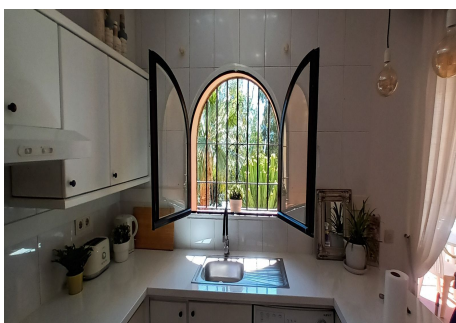

BULK

REAL ESTATE