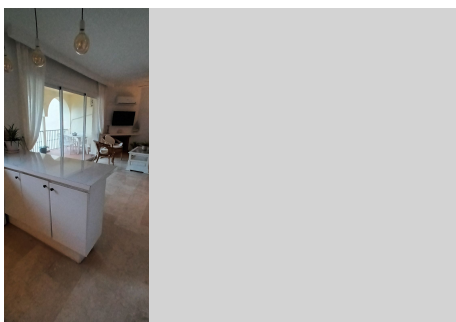

BULK

REAL ESTATE