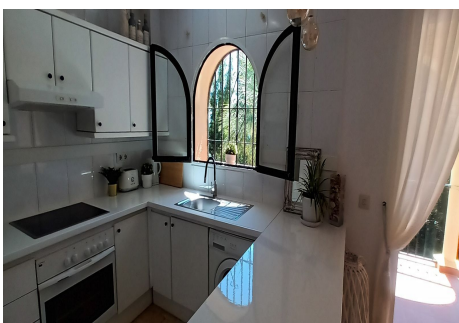

BULK

REAL ESTATE