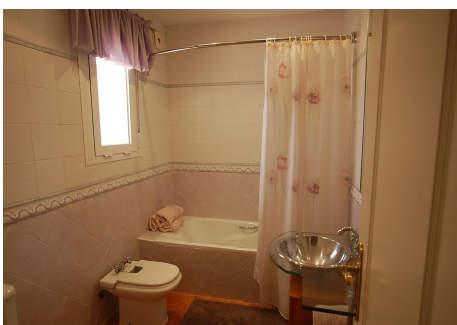

BULK

REAL ESTATE