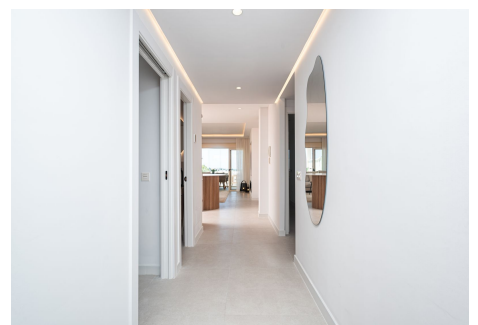

BULK

REAL ESTATE