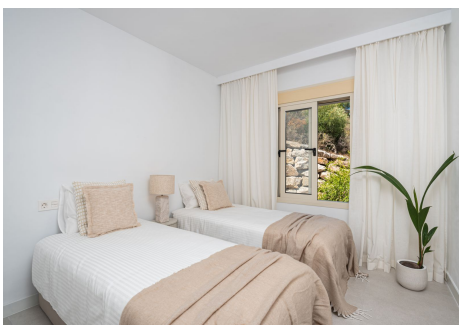

BULK

REAL ESTATE