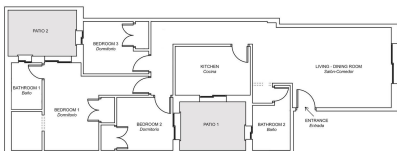

BULK

REAL ESTATE

Presentada como nueva y lista para entrar a vivir, esta vivienda es un raro hallazgo en el corazón de la ciudad. Aproveche la oportunidad de hacer suyo este apartamento y experimente la combinación perfecta de comodidad y conveniencia. Programe una visita hoy mismo y dé el primer paso hacia su nueva vida en esta exquisita propiedad.