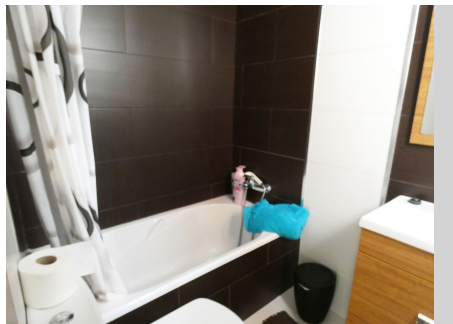

BULK

REAL ESTATE

Presentada como nueva y lista para entrar a vivir, esta vivienda es un raro hallazgo en el corazón de la ciudad. Aproveche la oportunidad de hacer suyo este apartamento y experimente la combinación perfecta de comodidad y conveniencia. Programe una visita hoy mismo y dé el primer paso hacia su nueva vida en esta exquisita propiedad.