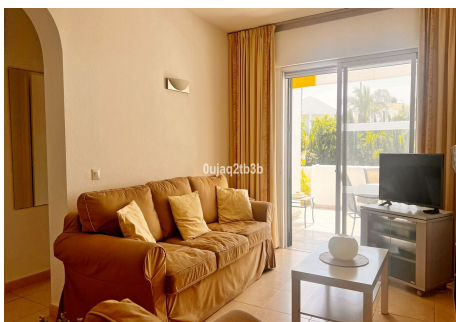

BULK

REAL ESTATE