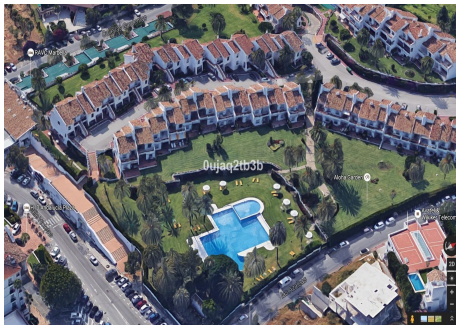

BULK

REAL ESTATE