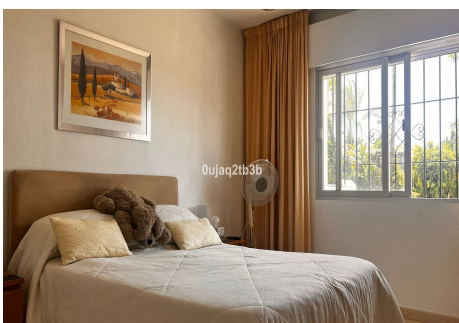

BULK

REAL ESTATE