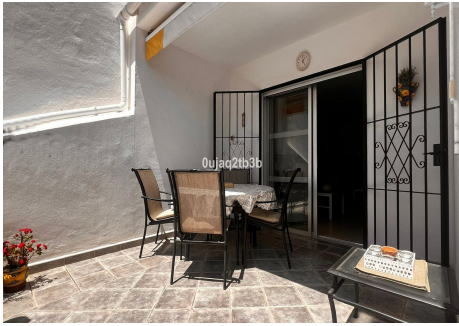

BULK

REAL ESTATE