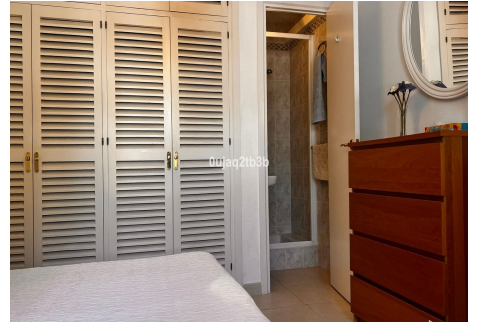

BULK

REAL ESTATE