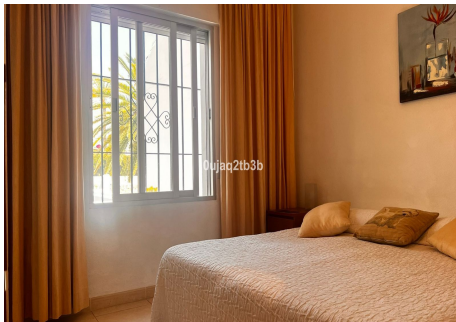

BULK

REAL ESTATE