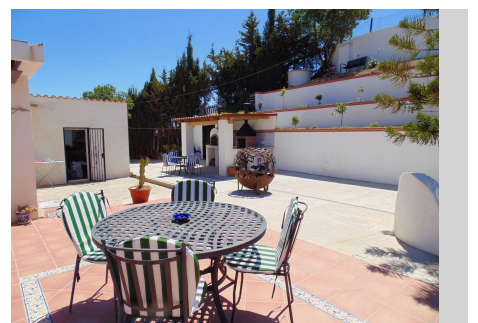

BULK

REAL ESTATE