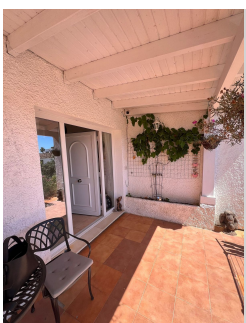

BULK

REAL ESTATE