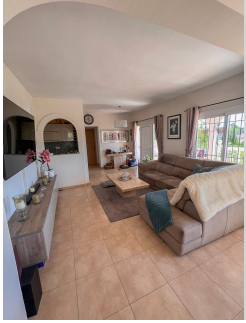

BULK

REAL ESTATE