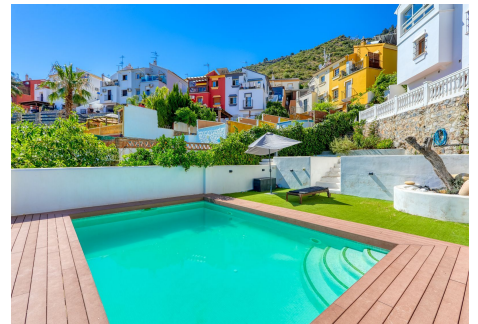

BULK

REAL ESTATE