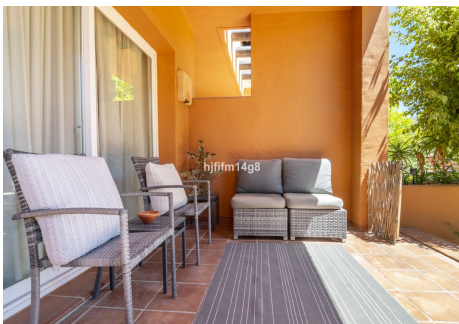

BULK

REAL ESTATE