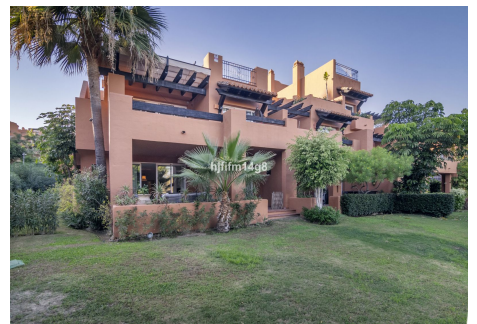

BULK

REAL ESTATE