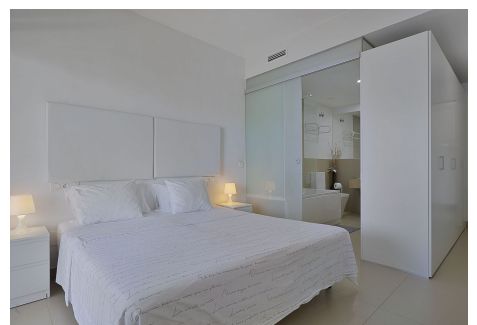

BULK

REAL ESTATE