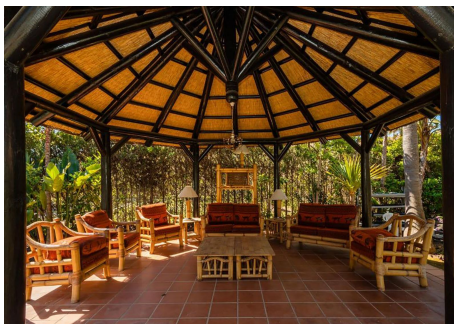

BULK

REAL ESTATE