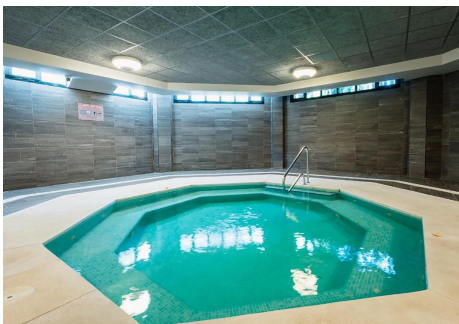

BULK

REAL ESTATE