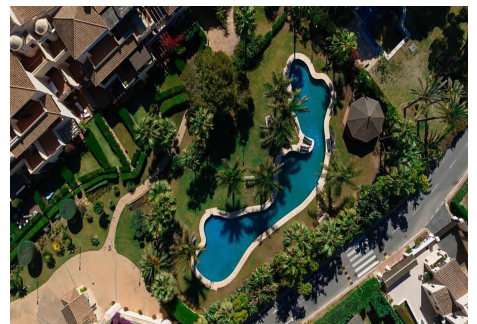

BULK

REAL ESTATE