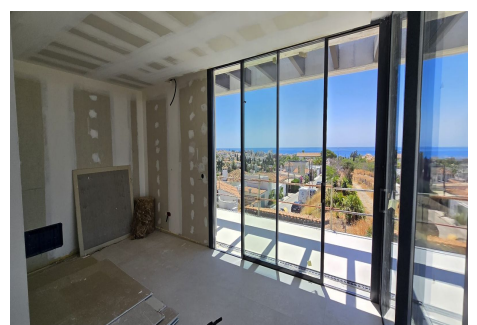

BULK

REAL ESTATE