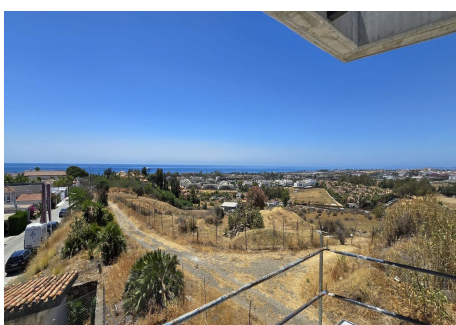

BULK

REAL ESTATE