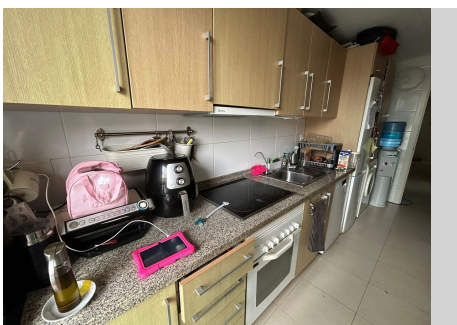

BULK

REAL ESTATE