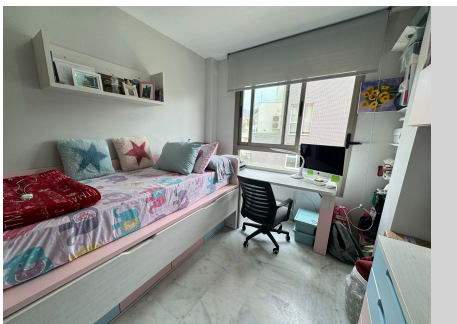

BULK

REAL ESTATE