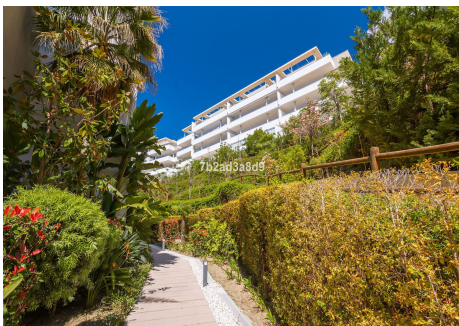

BULK

REAL ESTATE