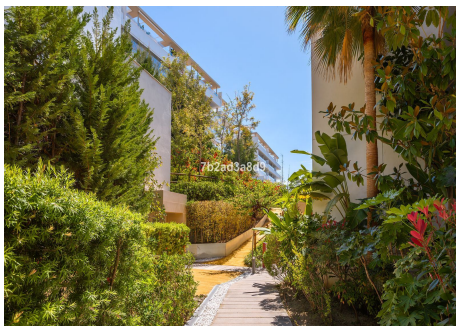

BULK

REAL ESTATE