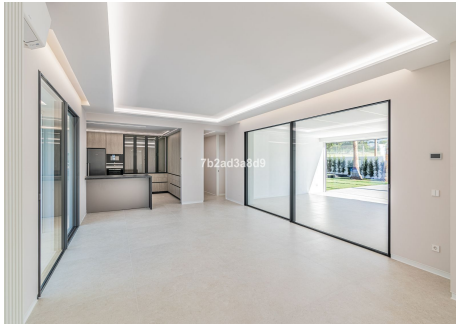

BULK

REAL ESTATE