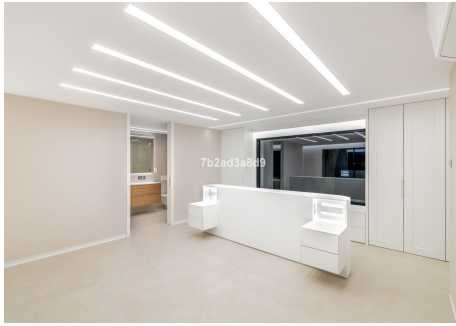

BULK

REAL ESTATE