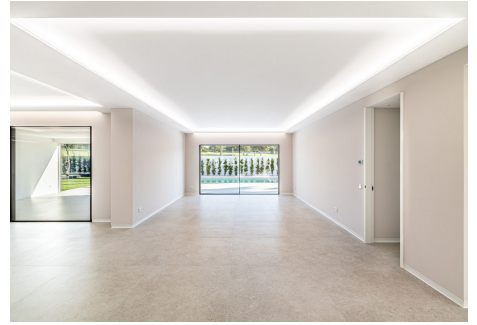

BULK

REAL ESTATE