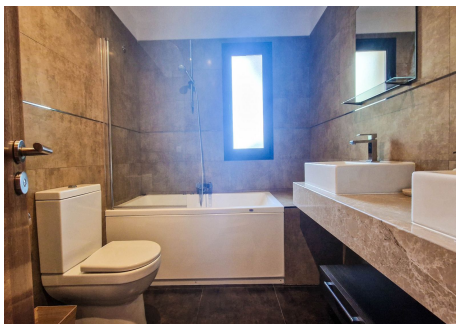

BULK

REAL ESTATE