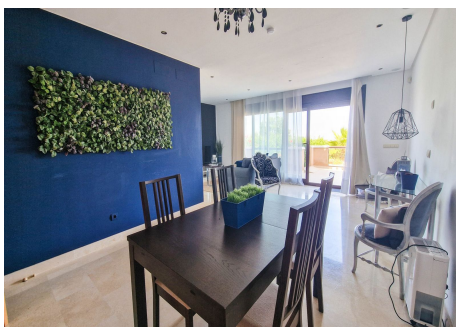

BULK

REAL ESTATE