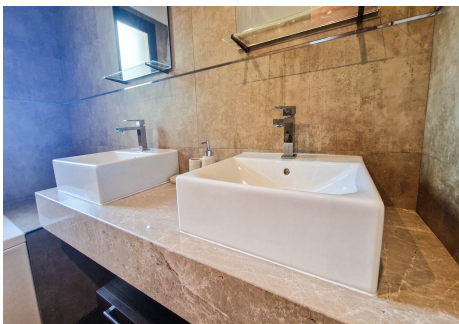

BULK

REAL ESTATE