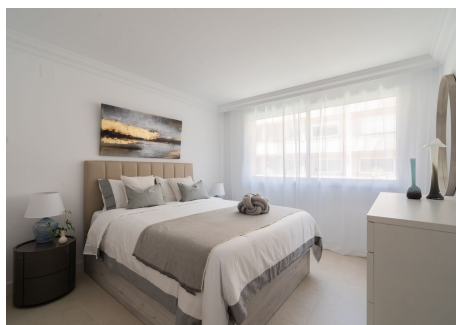

BULK

REAL ESTATE