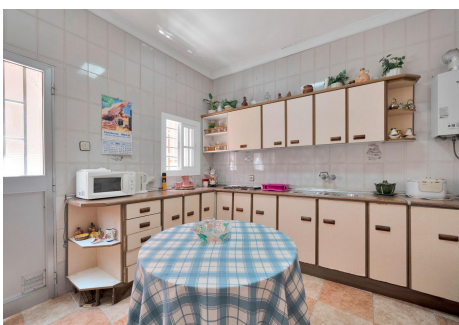

BULK

REAL ESTATE